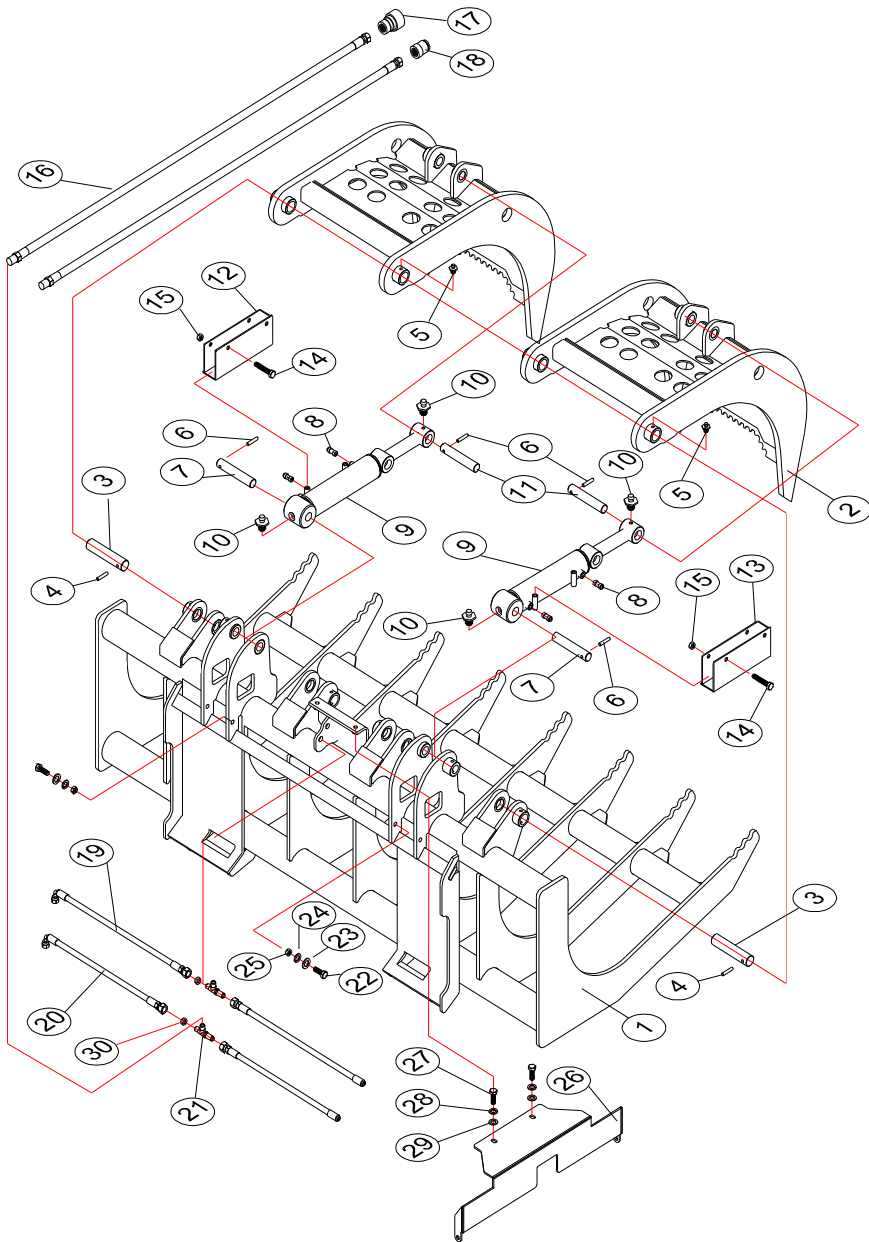

ROOT CRAPPLE MODEL NAME YRC074

Terra Force.

Part List

5200 East Grand Avenue, suite 600,
Dallas, Tx75223

Tel : 214-821-6400 / 469-877-5242

YRG074 – Root Grapple

No.	Part No.	Part Name	Q'ty
1	YRG74-100000	Frame A Ass'y	1
2	YRG74-200000	Frame B Ass'y	2
3	YRG74-401010	Main Pivot Pin	4
4	0831-080050	Spring Pin	4
5	0340-060000	Grease Nipple	4
6	0831-080040	Spring Pin	4
7	YRG74-401030	Top Cylinder Pin	2
8	U010-380140	Adapter	4
9	YRG74-300000	Cylinder	2
10	0340-100000	Grease Nipple	4
11	YRG74-401020	Bottom Cylinder Pin	2
12	YRG74-302000	Cylinder Cover LH	1
13	YRG74-303000	Cylinder Cover RH	1
14	0321-008065	Bolt	4
15	0420-008000	Frang Nut	4
16	YRG74-501000	Main Hose	2
17	CH20-120000	Quick Disconnect Coupling	1
18	CH10-140000	Quick Disconnect Coupling	1
19	YRG74-502000	HYD Hose 32"(550mm)	2
20	YRG74-503000	HYD Hose 25"(490mm)	2
21	UT010-340000	Union Tee	2
22	0322-010035	Bolt	2
23	0930-010000	Plain Washer	2
24	0931-010000	Spring Washer	2
25	0422-010000	Nut	2
26	YRG74-301000	Safety Cover	1
27	0322-010035	Bolt	2
28	0931-010000	Spring Washer	2
29	0930-010000	Plain Washer	2
30	0150-003400	Nut	2