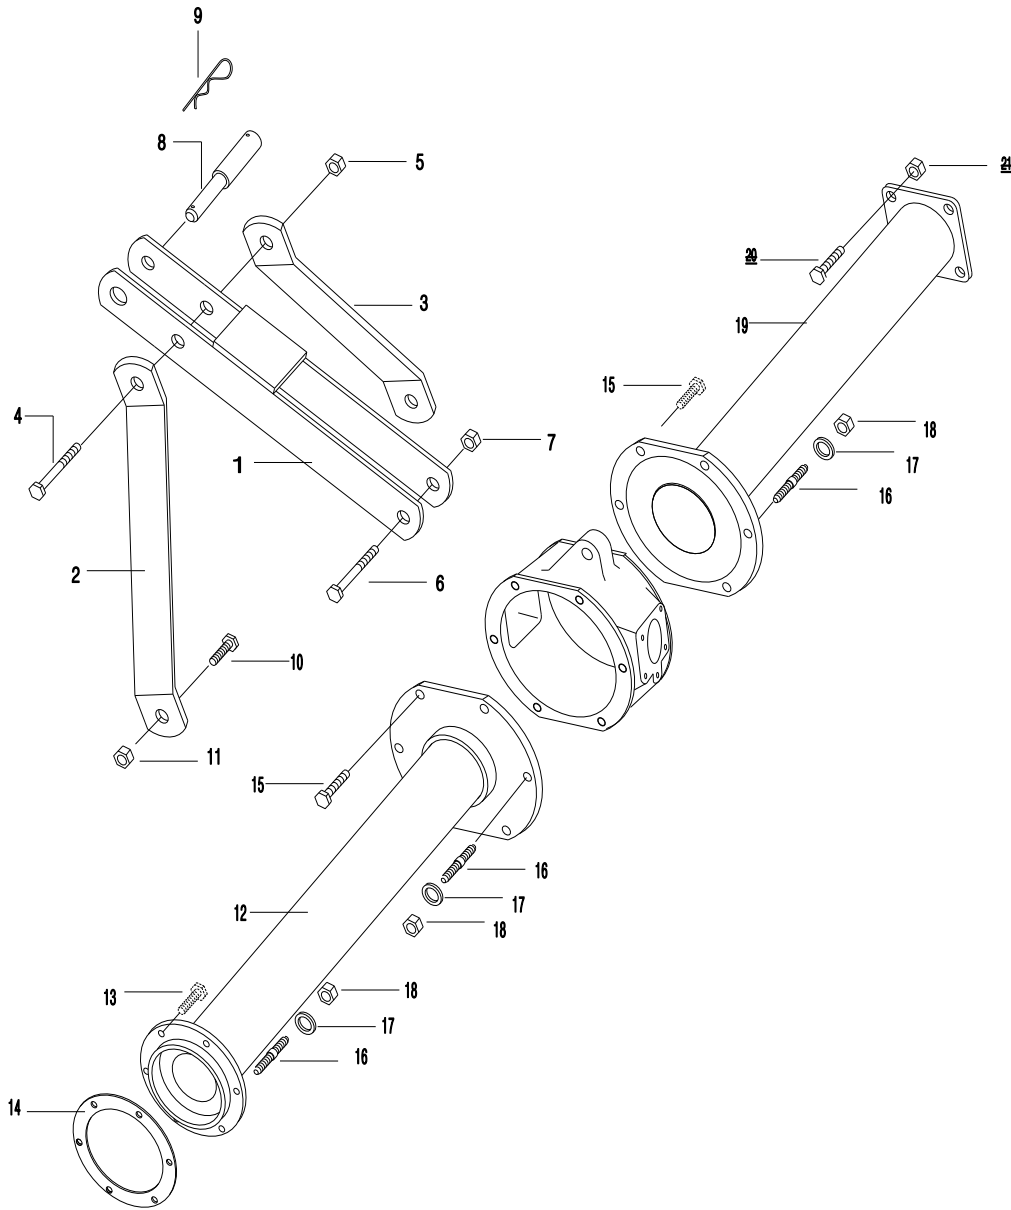

YJC062/074-FRAME GROUP

Ref No	Part No	Part Name	Q'ty	
			062	074
1	1520-104000	Master	1	1
2	1520-105000	Stay	2	2
3				
4	0310-016120	Bolt	1	1
5	0410-016000	Nylon Nut	1	1
6	0310-016100	Bolt	1	1
7	0410-016000	Nylon Nut	1	1
8	1731-500003	Pin, Top Link	1	1
9	0832-200050	Pin, R-Shape	1	1
10	0310-016040	Bolt	2	2
11	0410-016000	Nylon Nut	2	2
12	C060-102000	Pipe, Frame LH	1	
	C072-102000	Pipe, Frame LH		1
13	0327-012025	Bolt w/washer	4	4
14	1390-117020	Packing	1	1
15	0327-012030	Bolt w/washer	8	8
16	1331-126000	Bolt, Stud	6	6
17	0931-012000	Washer, Spring	6	6
18	0421-012000	Nut	6	6
19	C060-103000	Pipe, Frame RH	1	
	C072-103000	Pipe, Frame RH		1
20	0310-012030	Bolt	4	4
21	0410-012000	Nylon Nut	4	4