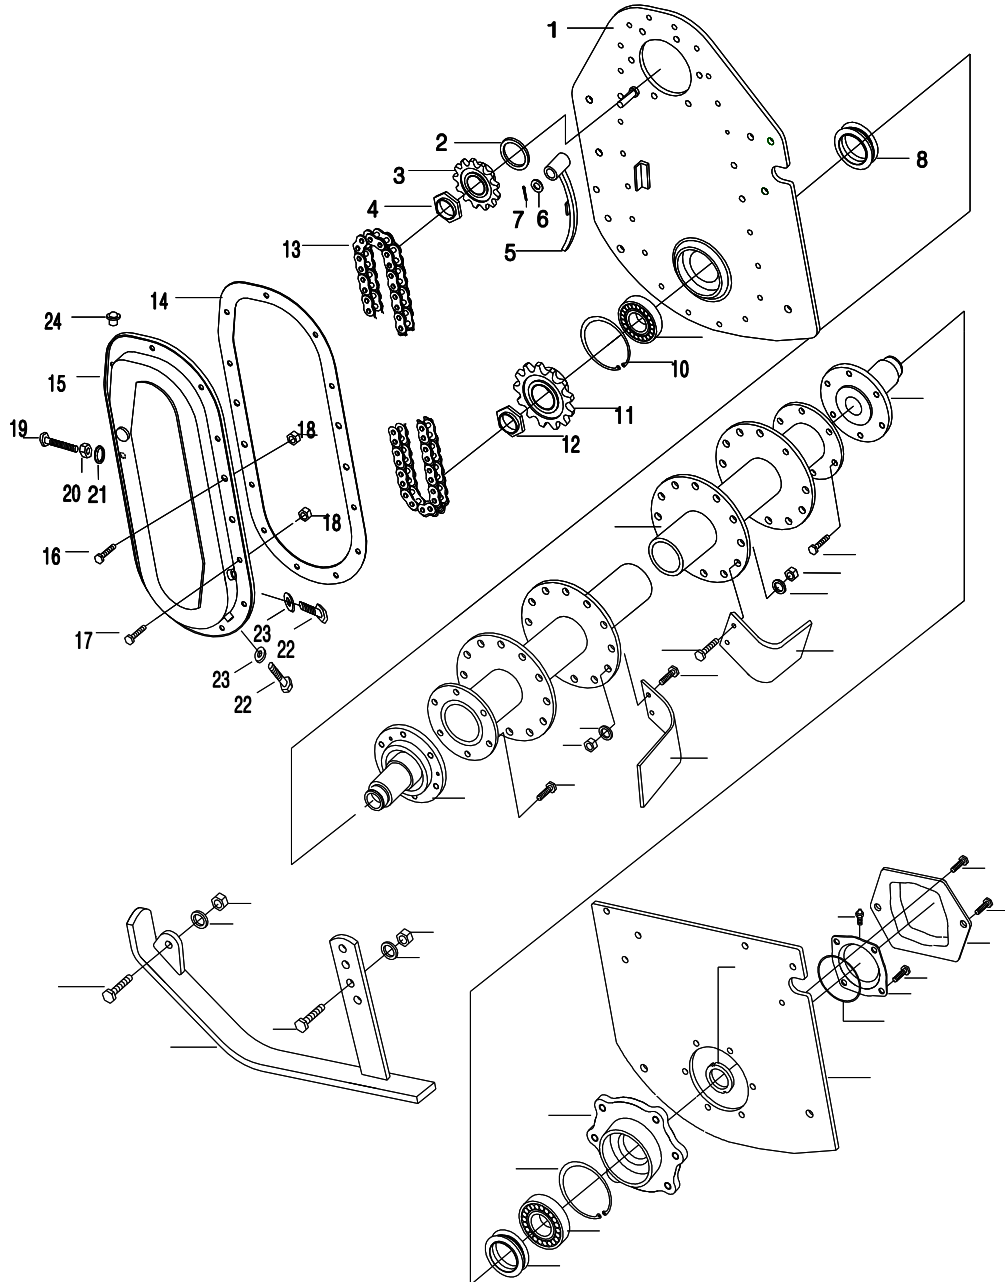

SR072-SIDER GEAR GROUP 1

Ref No	Part No	Part Name	Q'ty	Price
1	S072-401000	Plate, Chain Case	1	
2	YJR145-200710	Collar	1	
3	1650-300016	11T Sprocket	1	
4	1650-300017	M33 Nut	1	
5	1650-300018	Tension, Chain	1	
6	0930-013000	Washer, Plain	1	
7	0832-103222	Pin, Split	1	
8	0251-007000	Seal, Group	1	
9	0310-063090	Bearing, Ball	1	
10	0800-000100	Ring, Snap	1	
11	1650-300014	17T Sprocket	1	
12	1331-123000	M38 Nut	1	
13	S072-403000	Chain	1	
14	1650-300013	Packing, Plate	1	
15	1650-300011	Cover, Chain	1	
16	0320-010025	Bolt	13	
17	0320-008030	Bolt	2	
18	0410-008001	Nut	15	
19	0310-014080	Bolt	1	
20	0410-014000	Nut	1	
21	0931-014000	Washer, Packing	1	
22	0321-010014	Bolt	2	
23	0931-012000	Washer, Packing	2	
24	1500-500030/1	Cap Filling	1