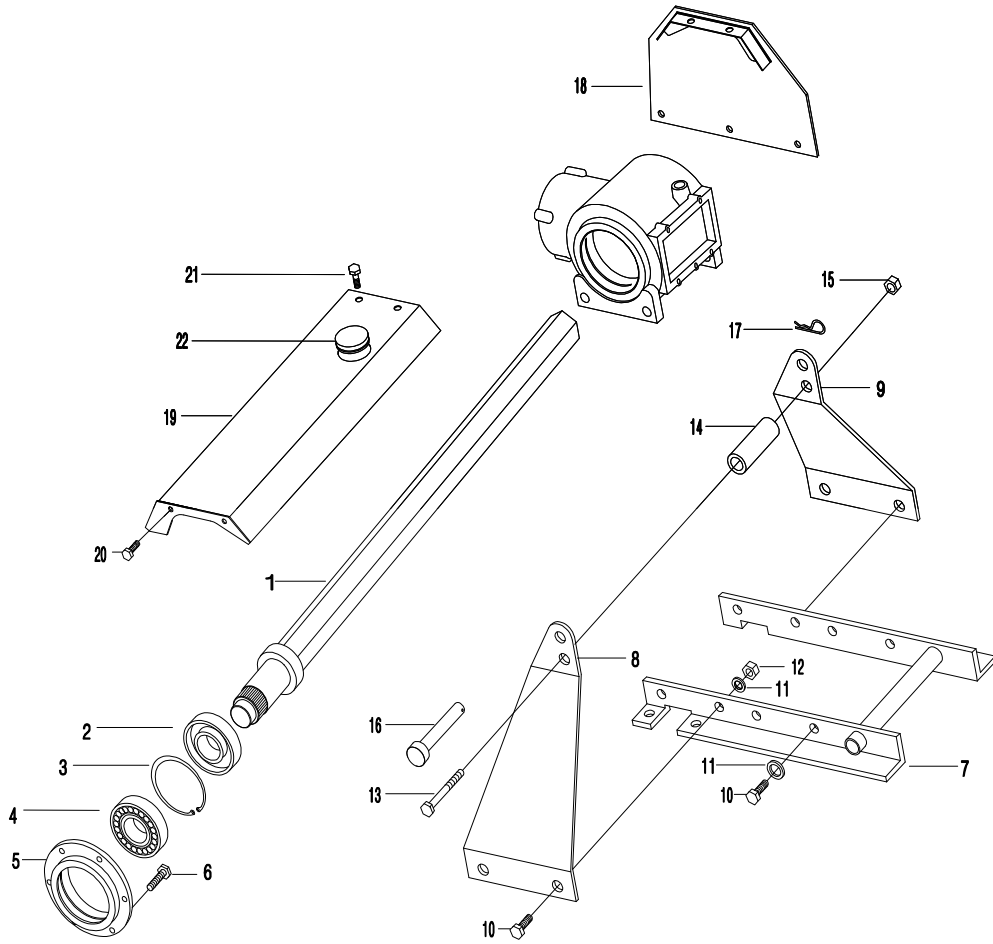

SR072-MISSION GROUP

Ref No	Part No	Part Name	Q'ty	Price
1	S072-106000	Shaft, Driver	1	
2	0250-507208	Seal, Oil	2	
3	0800-000072	Ring, Snap	1	
4	0121-006207	Bearing, Ball	1	
5	1650-300019	Outside flange	1	
6	0321-010022	Bolt w/washer	6	
7	S072-102000	Mission job	1	
8	S072-101010	Master L	1	
9	S072-101020	Master R	1	
10	0321-016040	Bolt	8	
11	0410-016000	Washer, Spring	8	
12	0421-016000	Nut	4	
13	0321-016100	Bolt	1	
14	S060-101030	Collar	1	
15	0410-016001	Nut	1	
16	1731-103000	Pin, Top Link	1	
17	1109-319000	Pin, R-Shape	1	
18	S072-105000	Carrier	1	
19	S072-104000	Cover, Shaft Driver	1	
20	0310-008016	Bolt w/washer	2	
21	0310-008020	Bolt w/washer	2	
22	1450-200052	Pubber cap	1	

SR072-COVER GROUP

Ref No	Part No	Part Name	Q'ty	Price
1	S072-201000	Cover, Tillage	1	
2	S072-202000	Cover, Front	1	
3	S072-202010	Plate, Press	1	
4	0310-010030	Bolt	10	
5	0931-010000	Washer, Spring	10	
6	0421-010000	Nut	10	
7	S060-103000	U Bolt	2	
8	0421-012000	Nut	2	
9	S060-601000	Arm, Link	2	
10	S060-103000	U Bolt	2	
11	0421-012000	Nut	2	
12	1750-600006	Pin, Lower Link	2	
13	1109-319000	Pin, R-Shape	2	
14	0310-010025	Bolt	9	
15	0931-010000	Washer, Spring	9	
16	0421-010000	Nut	9	
17	S060-203000	Bracket	2	
18	0310-010030	Bolt	4	
19	0931-010000	Washer, Spring	4	
20	0421-010000	Nut	4	
21	0310-012030	Bolt	2	
22	0931-012000	Washer, Spring	2	
23	0421-012000	Nut	2	
24	0310-010025	Bolt	3	
25	0931-010000	Washer, Spring	3	
26	0421-010000	Nut	3	
27	S072-301000	Plate, Balance	1	
28	C060-309000	Chain	1	
29	0851-012040	Pin	1	
30	0832-103222	Pin, Split	1	
31	0930-013000	Washer, Plain	1	
32	1520-306000	Stand	1	
33	0310-010055	Bolt	1	
34	0931-010000	Washer, Spring	1	
35	0410-010000	Nut	1	
36	0851-010055	Pin	1	
37	1109-020000	Pin-R Shape	1	