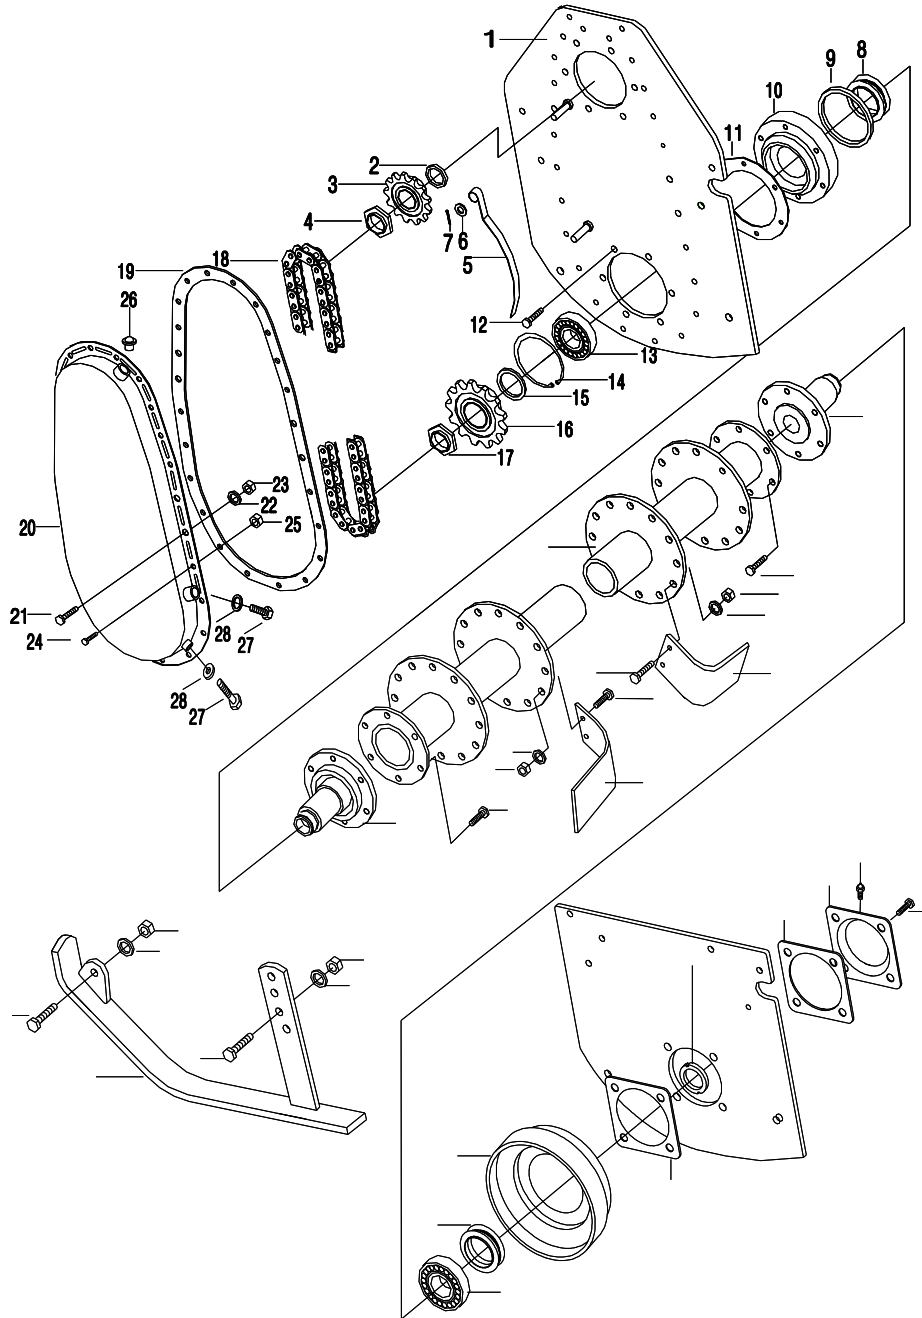

SR052/060-SIDER GEAR GROUP 1

NO	PART NO	PART NAME	Q'ty		Price
			052	060	
1	S060-401000	Plate, Chain Case	1	1	
2	1450-200014	Collar	1	1	
3	1450-200012	11T Sprocket	1	1	
4	1450-200013	M30 Nut	1	1	
5	1450-200019	Tension, Chain	1	1	
6	0930-013000	Washer, Plain	1	1	
7	0832-103222	Pin, Split	1	1	
8	0320-760053	Seal, Group	1	1	
9	0250-951213	Seal, Oil	1	1	
10	1450-200026	Boss, Tillage	1	1	
11	1450-200033	Packing, Boss, Tillage	1	1	
12	0321-010030	Bolt w/washer	6	6	
13	0310-062090	Bearing, Ball	1	1	
14	0330-085000	Ring, Snap	1	1	
15	1450-200015	Collar	1	1	
16	1450-200016	16T Sprocket	1	1	
17	1450-200017	M35 Nut	1	1	
18	S060-403000	Chain	1	1	
19	1450-200011	Packing, Plate	1	1	
20	1450-200009	Cover, Chain	1	1	
21	0320-010030	Bolt	4	4	
22	0931-010000	Washer, Spring	4	4	
23	0410-010001	Nut	4	4	
24	0320-008020	Bolt	20	20	
25	0410-008000	Nut	20	20	
26	1500-500030/1	Cap Filling	1	1	
27	0321-010014	Bolt	2	2	
28	0931-012000	Washer, Spring	2	2