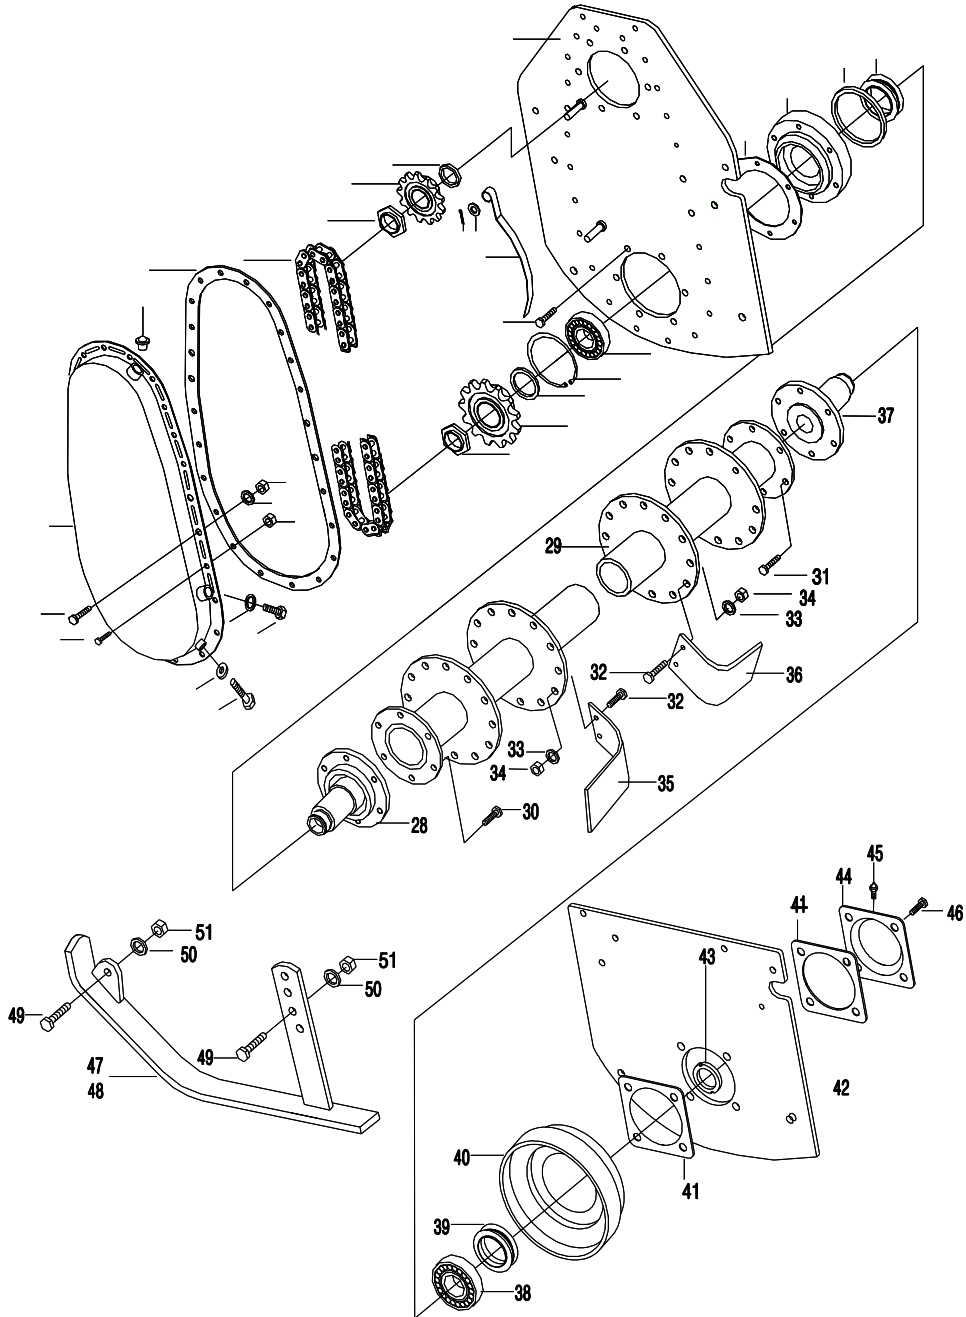

SR052/060-SIDER GEAR GROUP 2

NO	PART NO	PART NAME	Q'ty		Price
			052	060	
28	1450-200025	Shaft, Spline	1	1	
29	S052-501000	Shaft, Tillage	1		
	S060-501000	Shaft, Tillage		1	
30	0321-010022	Bolt w/washer	6	6	
31	0321-010025	Bolt w/washer	6	6	
32	0321-012035	Bolt	60	72	
33	0931-012000	Washer, Spring	60	72	
34	0410-012000	Nut	60	72	
35	1450-200029	Blade, LH	15	18	
36	1450-200030	Blade, RH	15	18	
37	1450-200031	Shaft, RH	1	1	
38	0310-062070	Bearing, Ball	1	1	
39	0320-760042	Seal, Group	1	1	
40	1450-200032	Boss, Tillage	1	1	
41	1450-200033-1	Packing	2	2	
42	S060-402000	Bracket	1	1	
43	1450-200013	M30 Nut	1	1	
44	1450-200034	Cover, Bearing	1	1	
45	0231-080001	plug, grease	1	1	
46	0321-010030	Bolt w/washer	4	4	
47	Y1607-120	Skid LH	1	1	
48	Y1607-130	Skid RH	1	1	
49	0310-012035	Bolt	4	4	
50	0931-012000	Washer, Spring	4	4	
51	0410-012000	Nut	4	4