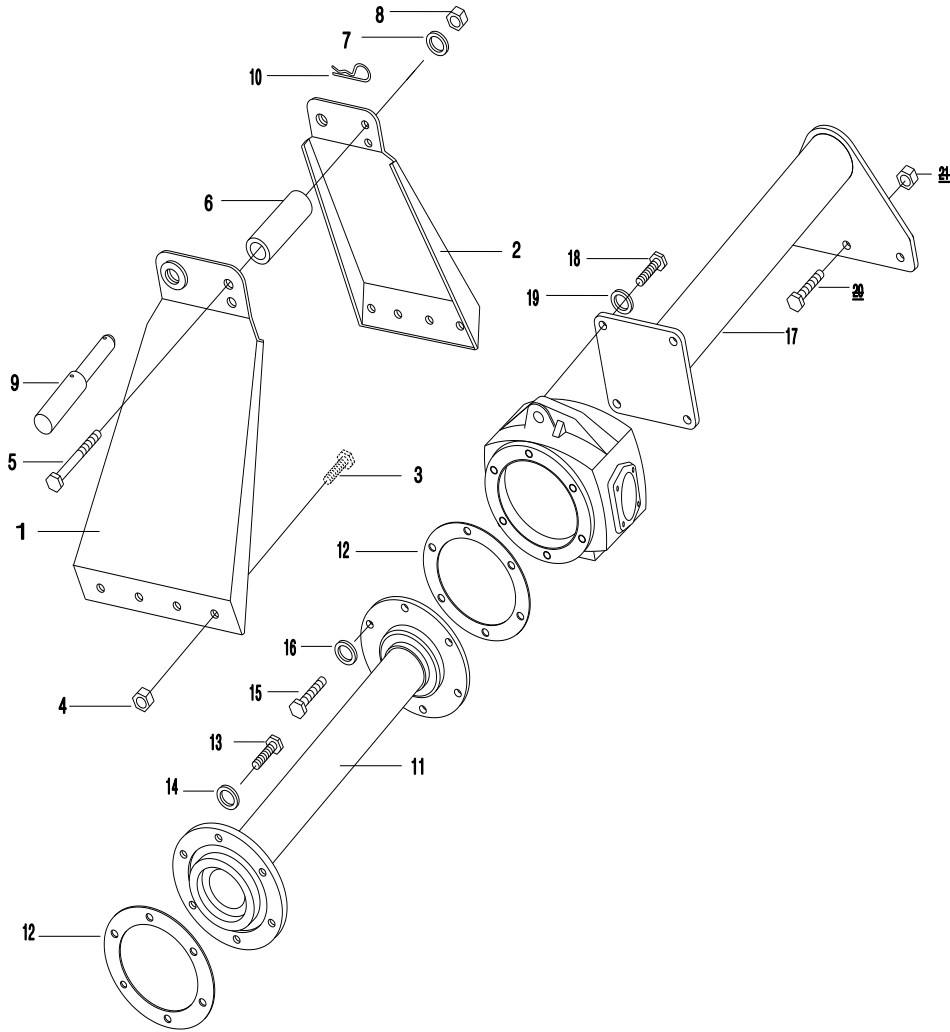

FRAME GROUP

Ref No	Part No	Part Name	Q'ty	
			062	074
1	M74-401000	Master LH	1	1
2	M74-402000	Master RH	1	1
3	0310-012030	Bolt	8	8
4	0410-012000	Flange Nut	8	8
5	0310-012080	Bolt	2	2
6	M74-400020	Collar	2	2
7	0931-012000	Washer, Spring	2	2
8	0410-012000	Nut	2	2
9	M74-400010	Pin, Top Link	1	1
10	0832-200050	Pin, R-Shape	1	1
11	M62-201000	Pipe, Frame LH	1	
	M74-201000	Pipe, Frame LH		1
12	M74-201030	Packing	2	2
13	0322-010020	Bolt	6	6
14	0931-010000	Washer, Spring	6	6
15	0322-010025	Bolt	6	6
16	0931-010000	Washer, Spring	6	6
17	M62-202000	Pipe, Frame RH	1	
	M74-202000	Pipe, Frame RH		1
18	0322-010025	Bolt	4	4
19	0931-010000	Washer, Spring	4	4
20	0322-010025	Bolt	3	3
21	0422-010000	Flange Nut	3	3

COVER GROUP

Ref No	Part No	Part Name	Q'ty	
			062	074
1	M62-501000	Cover, Tillage	1	
	M74-501000	Cover, Tillage		1
2	M74-502070	Bracket	2	2
3	M74-502080	U Bolt	2	2
4	0422-010000	Flange Nut	4	4
5	M74-502090	Pin, Lower Link	2	2
6	M74-202100	Collar, Link Pin	2	2
7	0832-200050	Pin, R-Shape	4	4
8	0322-010025	Bolt	5	5
9	0422-010000	Flange Nut	5	5
10	0322-010025	Bolt	3	3
11	0422-010000	Flange Nut	3	3
12	M62-601050	Pipe, Connection	1	
	M74-601050	Pipe, Connection		1
13	0831-106030	Pin, Spring	1	1
14	M62-601000	Plate, Balance	1	
	M74-601000	Plate, Balance		1
15	M74-601060	Chain	1	1
16	0851-010040	Pin	1	1
17	0930-011000	Washer	1	1
18	0832-103222	Pin, split	1	1
19	YJR145-206000	Grip, Stand	1	1
20	0322-010060	Bolt	2	2
21	0931-010000	Washer, Spring	2	2
22	0422-010000	Nut	2	2
23	M74-307000	Stand	1	1
24	0322-010060	Bolt	1	1
25	0931-010000	Washer, Spring	1	1
26	0422-010000	Nut	1	1
27	0851-010060	Pin	1	1
28	0832-200035	Pin-R Shape	1	1